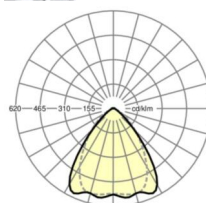

## ÉCLAIRAGISME

Équipement	LED, Rendu des couleurs/Température de couleur CRI ≥ 80 / 4000K
Tolérance de localisation chromatique (MacAdam)	3SDCM
Flux lumineux nominal	14190lm
Longévité des sources LED	50000h L80/B10 (Tq 25°C), 70000h L80/B50 (Tq 25°C)
Efficacité lumineuse du luminaire	162lm/W
Angle de rayonnement	80° (C0) / 75° (C90)
UGR trans./long.	22.4 / 23.0

## LIEN PROFOND

<https://www.regiolux.de/fr/article/19530004060>

Référence	LED 14000lm 840
ηLB	100 %
Φ ↓/↑	98 % / 2 %
UGR trans./long.	22.4 / 23.0

Dimensions

L	1531 mm	Longueur
B	55 mm	Largeur
H	37 mm	Hauteur