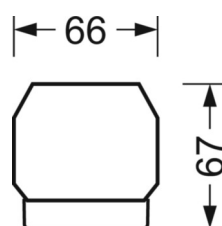

## MÉCANIQUE

Couleur du boîtier	blanc signalisation RAL 9016
Cotes (Long.xLarg.xH/DxH)	1531mm x 55mm x 37mm
Poids (net)	1.65kg
Type de montage	Montage sur système de rail support, Structure lumineuse

## LIEN PROFOND

<https://www.regiolux.de/fr/article/19530004060>

Référence	LED 14000lm 840
ηLB	100 %
Φ ↓/↑	98 % / 2 %
UGR trans./long.	22.4 / 23.0

Dimensions

L	1531 mm	Longueur
B	55 mm	Largeur
H	37 mm	Hauteur